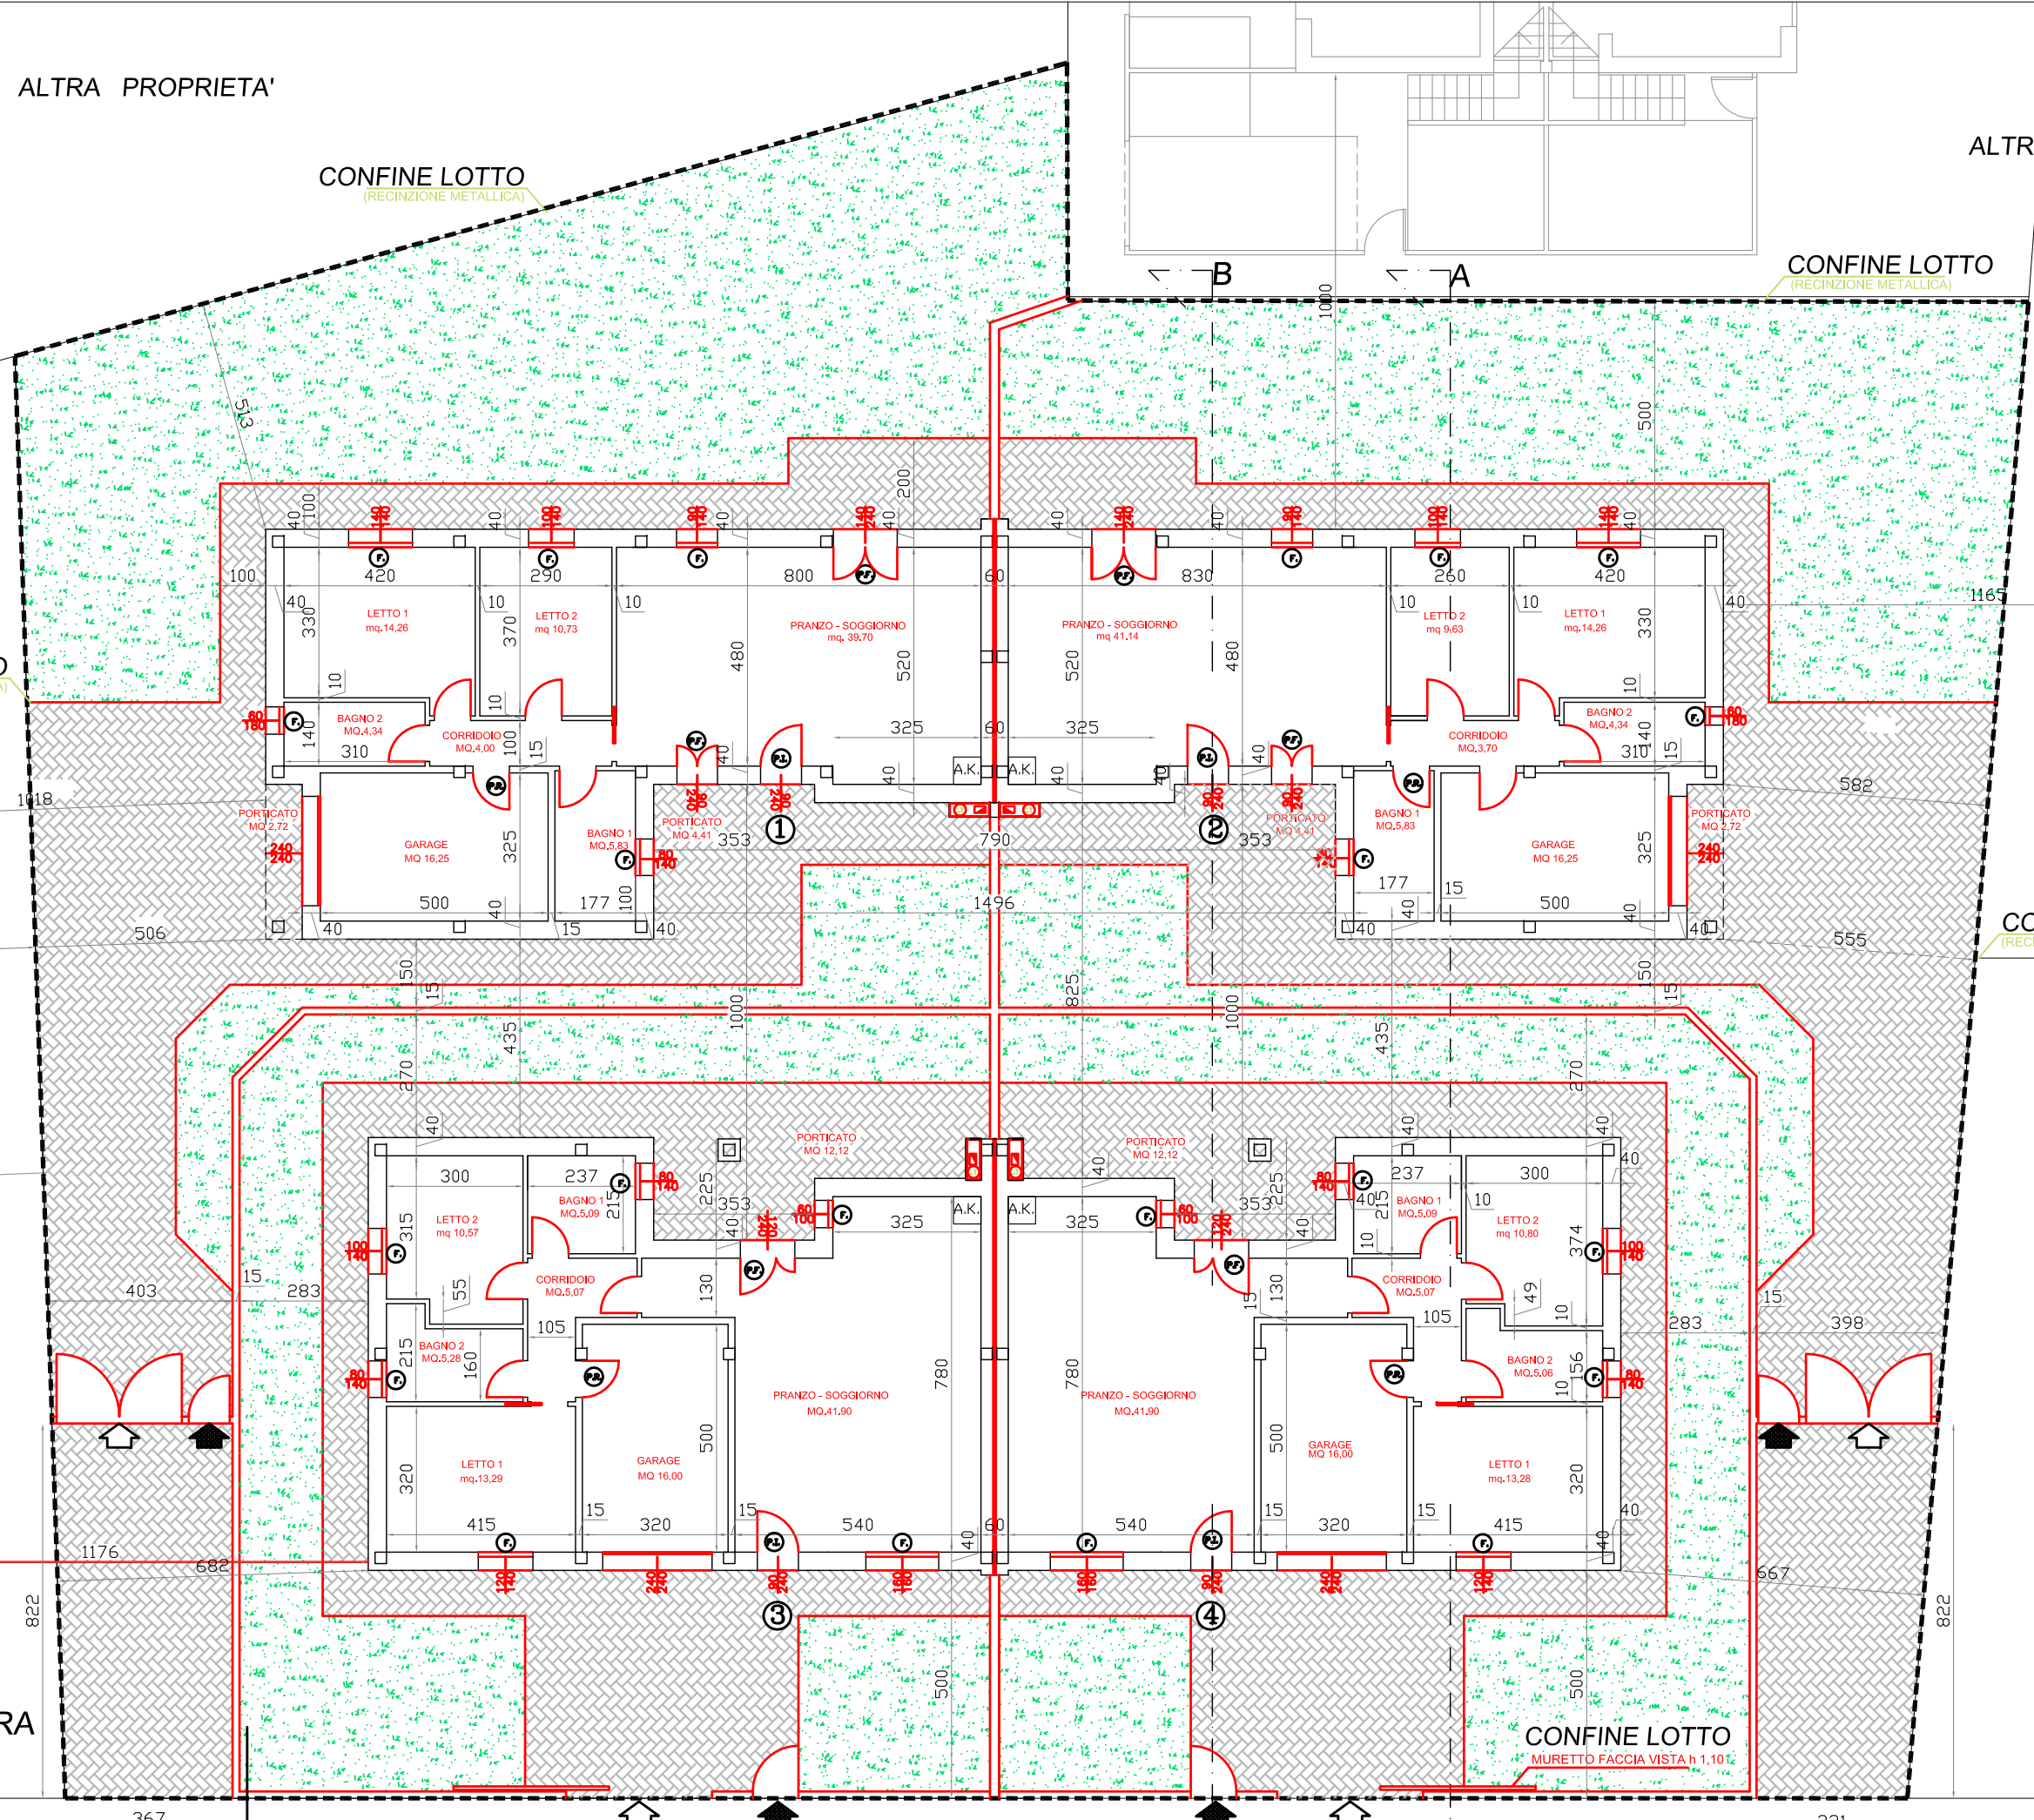

ALTRA PROPRIETA'

CONFINE LOTTO
(RECINZIONE METALLICA)

ALTRA PROPRIETA'

CONFINE LOTTO
(RECINZIONE METALLICA)

ALTRA PROPRIETA'

CONFINE LOTTO
(RECINZIONE METALLICA)

CONFINE LOTTO
(RECINZIONE METALLICA)

ALTRA PROPRIETA'

PIANTA PIANO TERRA
Scala 1:100

CONFINE LOTTO
MURETTO FACCIA VISTA 1.10

MARCIAPIEDE

STRADA DI LOTTIZZAZIONE

B A